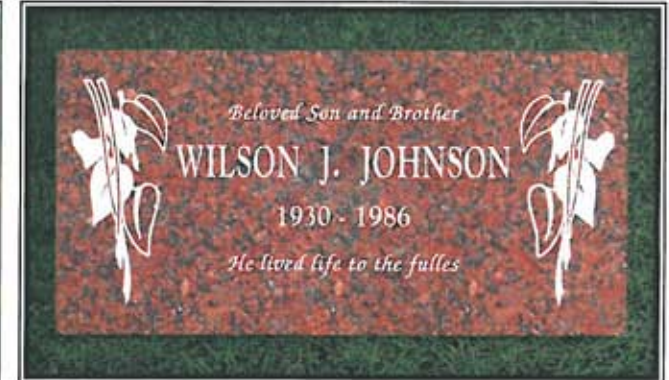

# Flat Granite Memorials - Tropical Designs

**Design: T-7**

**Color: Ebony**  
**Font: GoudyBold, Zapfchancery**

**Design: T-8**

**Color: Grey**  
**Font: GoudyBold, Zapfchancery**

**Design: T-9**

**Color: Serenity Red**  
**Font: GoudyBold, Zapfchancery**