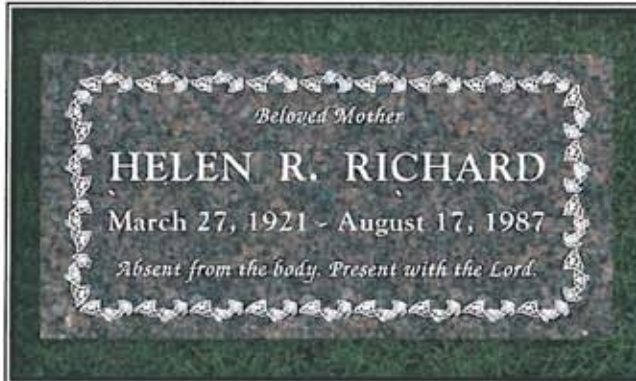

Design: T-5

Design: T-8

Color: Mahogany
Font: GoudyBold, Zapfchancery