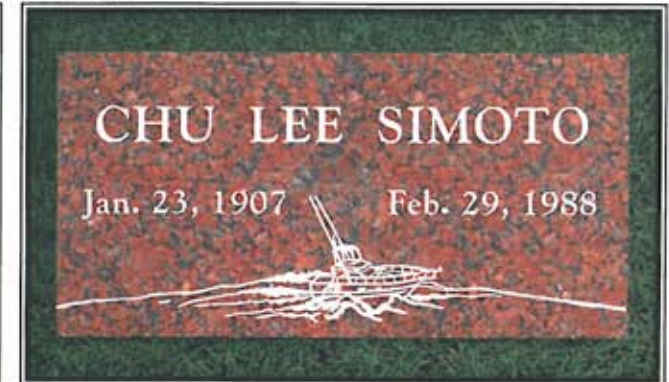

# Flat Granite Memorials - Tropical Designs

Design: T-1

Color: Ebony  
Font: GoudyBold, Zapfchancery

Design: T-2

Color: Grey  
Font: GoudyBold, Zapfchancery

Design: T-3

Color: Serenity Red  
Font: GoudyBold

Design: T-4

Color: Blue Pearl  
Font: GoudyBold, Zapfchancery

Design: T-5

Color: Mahogany  
Font: GoudyBold, Zapfchancery

Design: T-6

Color: Imperial Grey  
Font: GoudyBold, Zapfchancery