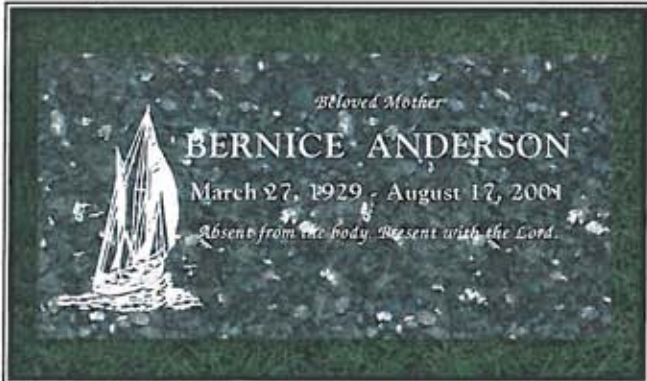

Design: T-4

Design: T-7

Color: Blue Pearl
Font: GoudyBold, Zapfchancery