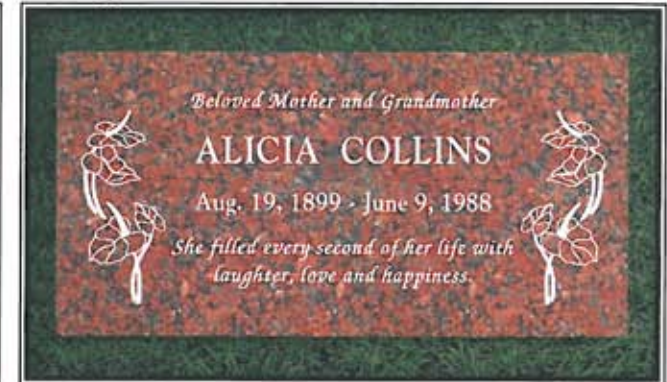

# Flat Granite Memorials - Tropical Designs

**Design: T-13**

**Color: Ebony**  
**Font: GoudyBold, Zapfchancery**

**Design: R-14**

**Color: Grey**  
**Font: GoudyBold, Zapfchancery**

**Design: R-15**

**Color: Serenity Red**  
**Font: GoudyBold, Zapfchancery**