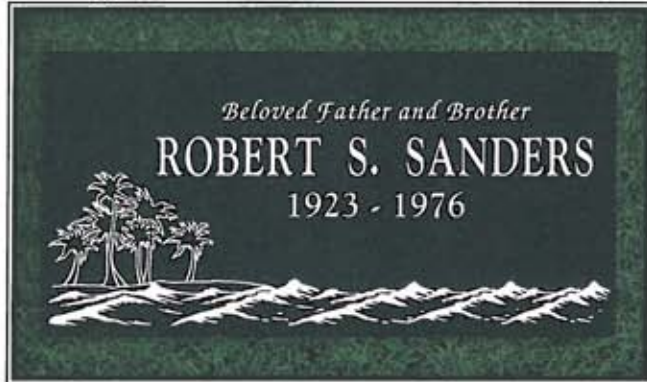

# Flat Granite Memorials - Tropical Designs

Design: T-1

Color: Ebony  
Font: GoudyBold, Zapfchancery

Design: T-2

Color: Grey  
Font: GoudyBold, Zapfchancery

Design: T-3

Color: Serenity Red  
Font: GoudyBold