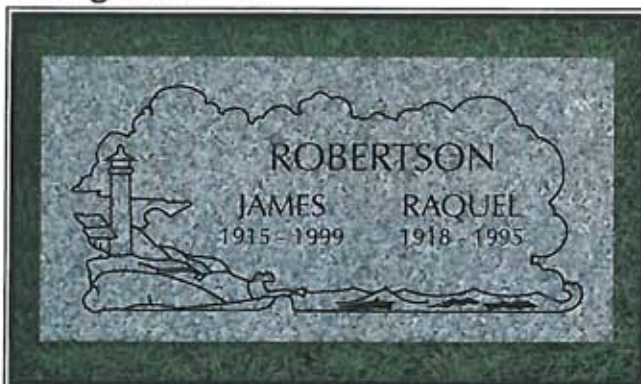

Design: SD-407

Color: Grey
Font: Optima