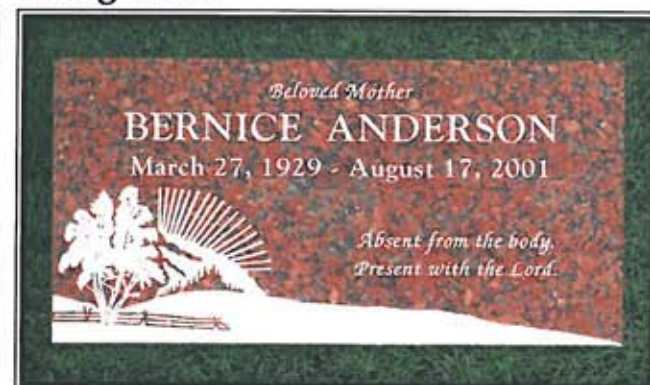

# Flat Granite Memorials - Scenic Designs

**Design: S-1**

**Color: Ebony**  
**Font: GoudyBold, Zapfchancery**

**Design: S-2**

**Color: Grey**  
**Font: GoudyBold**

**Design: S-3**

**Color: Serenity Red**  
**Font: GoudyBold, Zapfchancery**

**Design: S-4**

**Color: Blue Pearl**  
**Font: GoudyBold, Zapfchancery**

**Design: S-5**

**Color: Mahogany**  
**Font: GoudyBold, Zapfchancery**

**Design: S-6**

**Color: Imperial Grey**  
**Font: NewCenturySchoolbookBold**