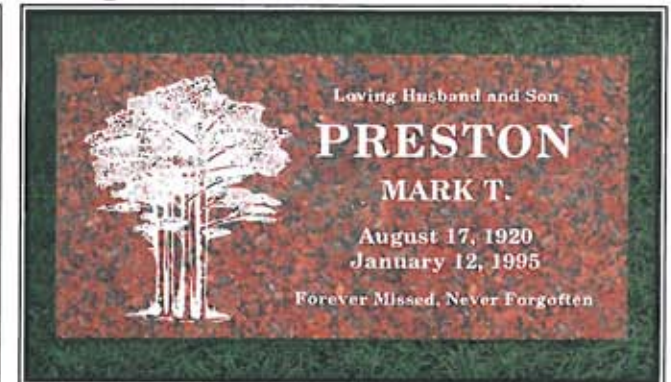

# Flat Granite Memorials - Scenic Designs

**Design: SD-411**

**Color: Ebony**  
**Font: TimesNewRoman, Zapfchancery**

**Design: SD-412**

**Color: Grey**  
**Font: Rayzist Two, Zapfchancery**

**Design: SD-413**