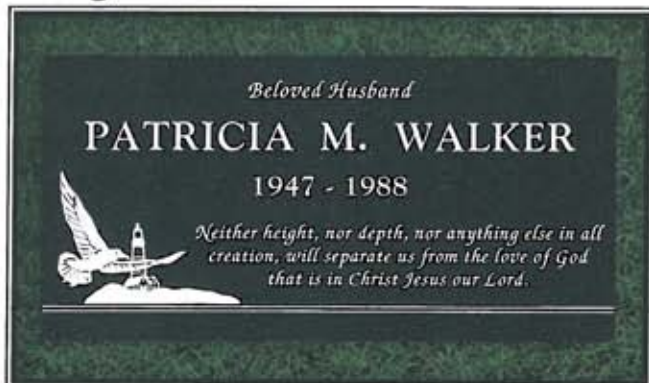

# Flat Granite Memorials - Scenic Designs

**Design: S-1**

**Color: Ebony**  
**Font: GoudyBold, Zapfchancery**

**Design: S-2**

**Color: Grey**  
**Font: GoudyBold**

**Design: S-3**

**Color: Serenity Red**  
**Font: GoudyBold, Zapfchancery**