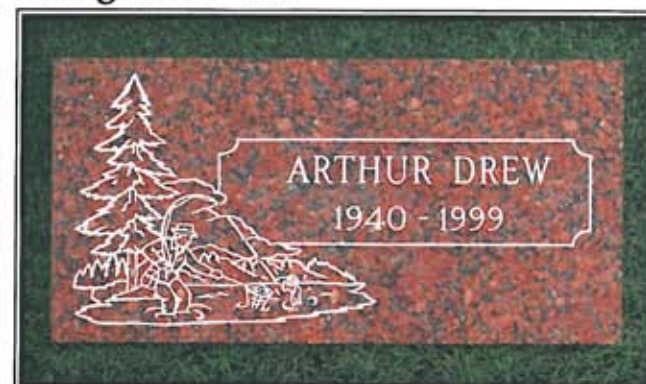

# Flat Granite Memorials - Scenic Designs

**Design: SD-406**

**Color: Ebony**  
**Font: GoudyBold, Zapfchancery**

**Design: SD-407**

**Color: Grey**  
**Font: Optima**

**Design: SD-408**

**Color: Serenity Red**  
**Font: Rayzist One**