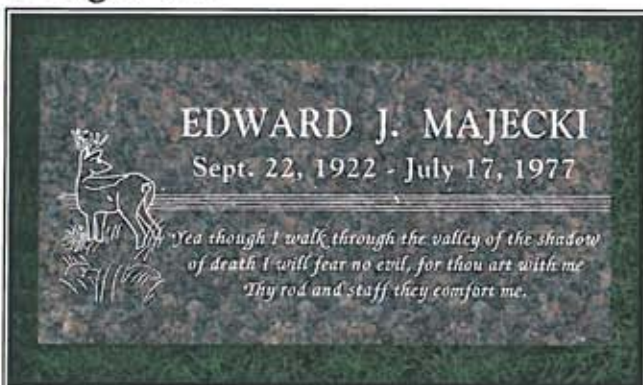

# Flat Granite Memorials - Scenic Designs

**Design: S-1**

**Color: Ebony**  
**Font: GoudyBold, Zapfchancery**

**Design: S-2**

**Color: Grey**  
**Font: GoudyBold**

**Design: S-3**

**Color: Serenity Red**  
**Font: GoudyBold, Zapfchancery**

**Design: S-4**

**Color: Blue Pearl**  
**Font: GoudyBold, Zapfchancery**

**Design: S-5**

**Color: Mahogany**  
**Font: GoudyBold, Zapfchancery**

**Design: S-6**

**Color: Imperial Grey**  
**Font: NewCenturySchoolbookBold**