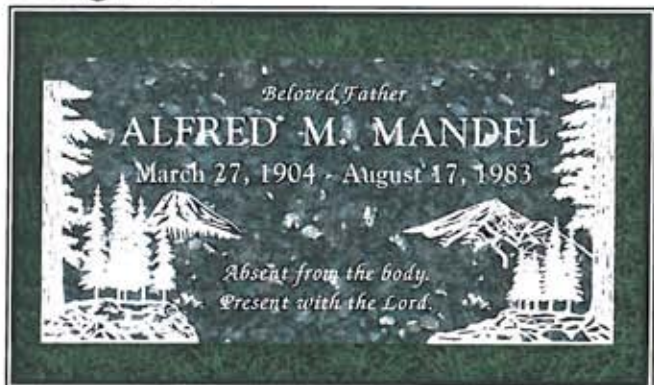

Design: S-4

Color: Blue Pearl
Font: GoudyBold, Zapfchancery